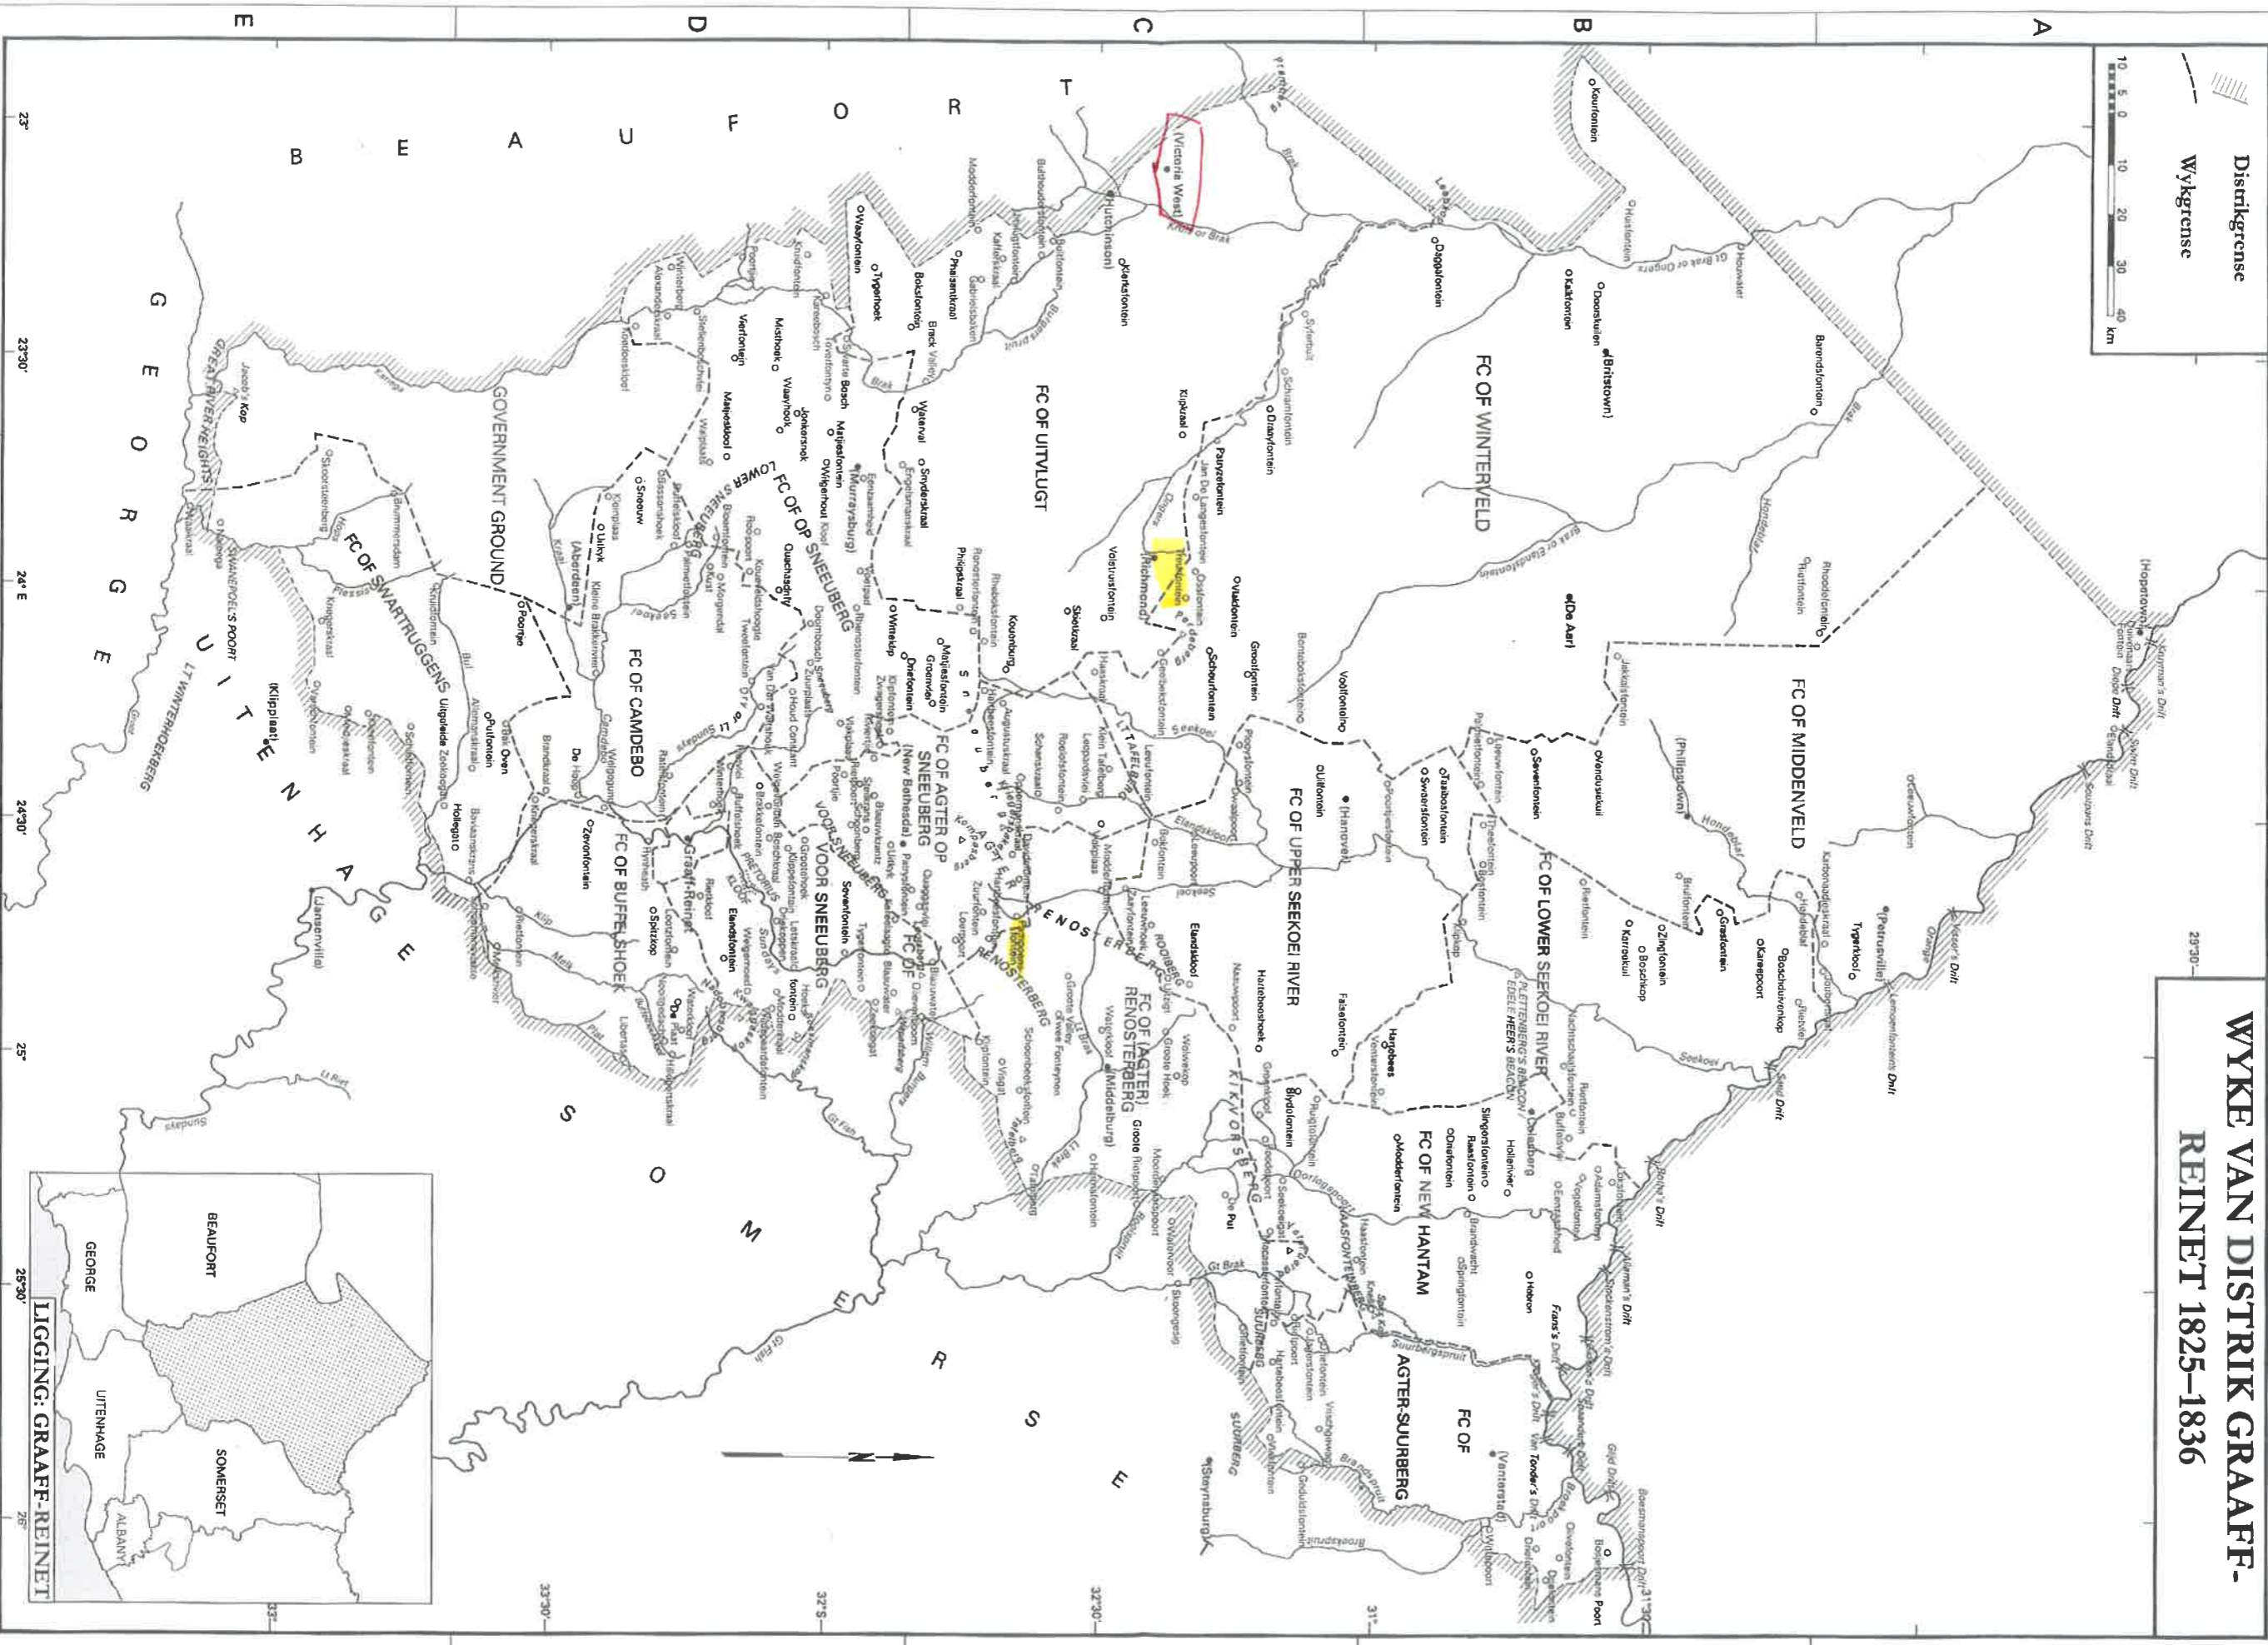

WYKE VAN DISTRIK GRAAFF- REINET 1825-1836

Distrikgrense
Wykgrense

LIGGING: GRAAFF-REINET