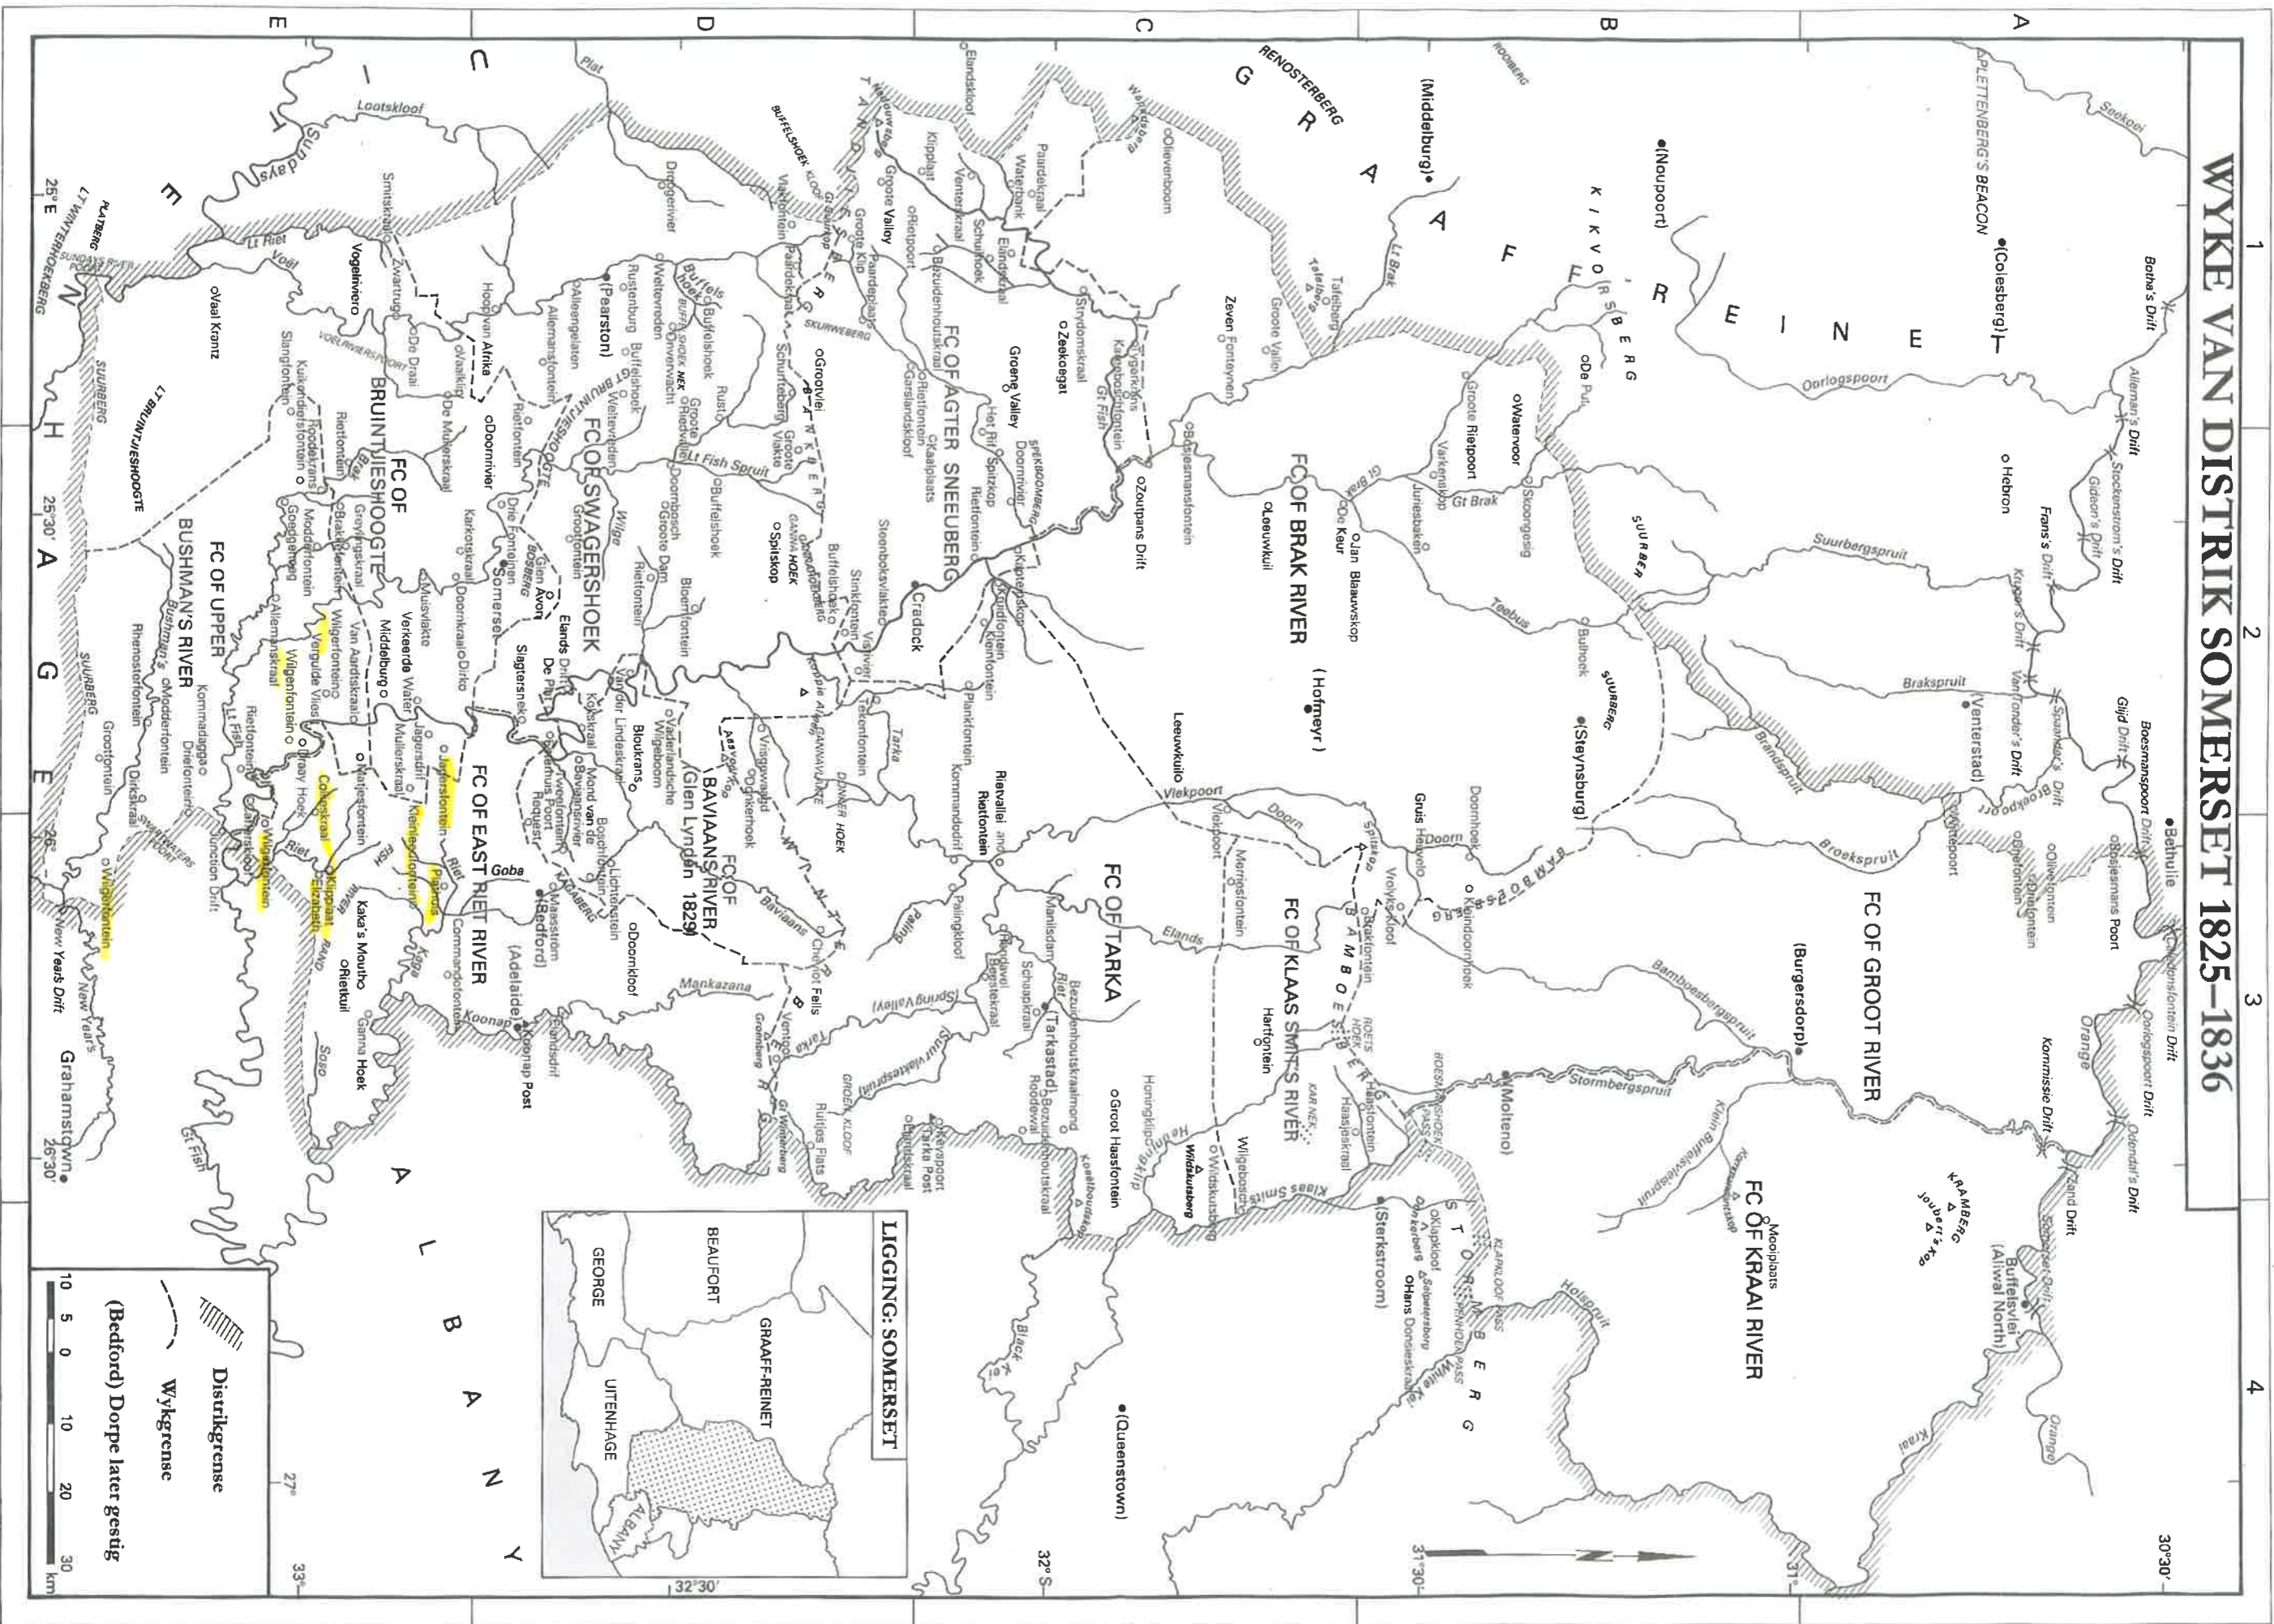

# WYKE VAN DISTRIK SOMERSET 1825-1836

LIGGING: SOMERSET